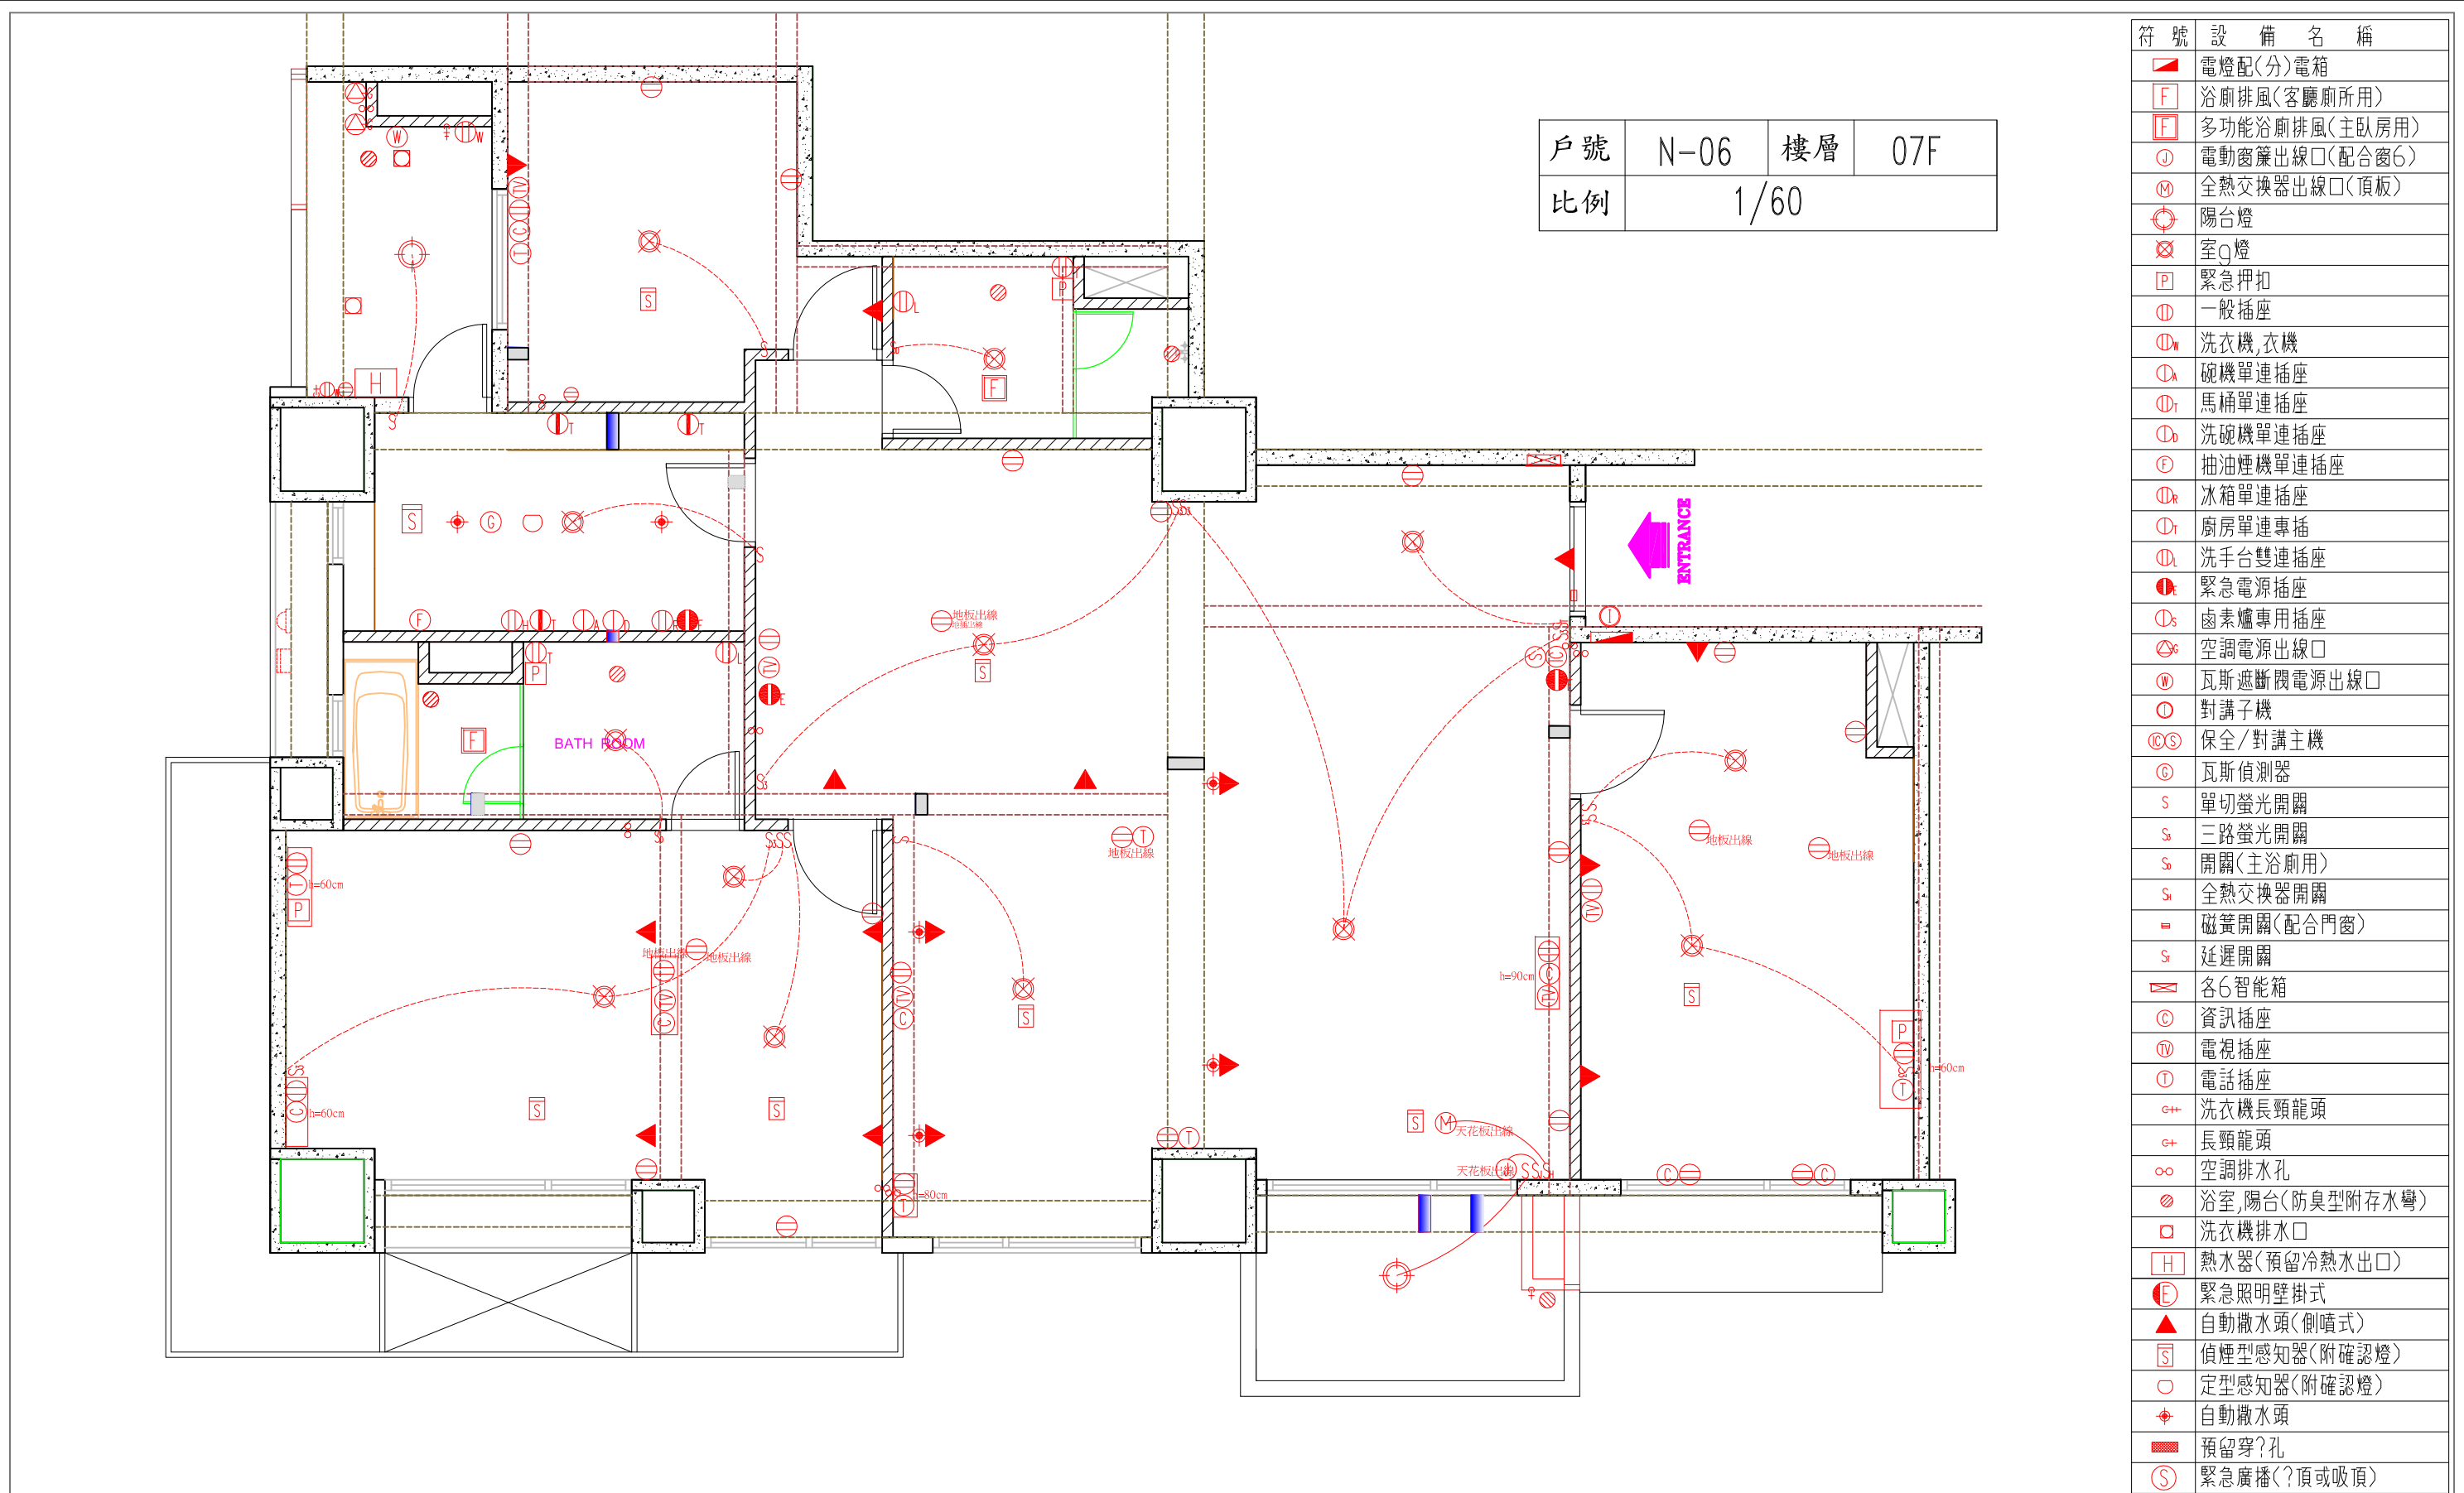

戶號	N-06	樓層	07F
比例	1/60		

▲ 美河市 平面配置方案 SCALE:1/60

Yu-Photon design
御風堂國際創意空間設計公司
TEL:02-29905468 FAX:02-22768424

工程名稱 PROJECT	美河市蔡公館 平面配置方案	比例尺 SCALE	SCALE:1/60	設計 DESIGNED BY	JOHNSON	核准 APPROVED BY	業務號碼 JOB NO.	說明	圖號
圖面名稱 DRAWING TITLE		日期 DATE	20100225	繪圖 DRAWN BY		核對 CHECKED BY	圖號 DRAWN NO.		

戶號	N-06	樓層	07F
比例	1/60		

符號	設備名稱
▲	電燈配(分)電箱
F	浴廁排風(客廳廁所用)
F	多功能浴廁排風(主臥房用)
⓪	電動窗簾出線口(配合窗6)
Ⓜ	全熱交換器出線口(頂板)
☉	陽台燈
⊗	室Q燈
P	緊急押扣
⓪	一般插座
Ⓜ	洗衣機, 衣機
Ⓜ	碗機單連插座
Ⓜ	馬桶單連插座
Ⓜ	洗碗機單連插座
Ⓜ	抽油煙機單連插座
Ⓜ	冰箱單連插座
Ⓜ	廚房單連專插
Ⓜ	洗手台雙連插座
Ⓜ	緊急電源插座
Ⓜ	鹵素爐專用插座
Ⓜ	空調電源出線口
Ⓜ	瓦斯遮斷機電源出線口
Ⓜ	對講子機
Ⓜ	保全/對講主機
Ⓜ	瓦斯偵測器
S	單切螢光開關
S	三路螢光開關
S	開關(主浴廁用)
S	全熱交換器開關
■	磁簧開關(配合門窗)
S	延遲開關
Ⓜ	各6智能箱
Ⓜ	資訊插座
Ⓜ	電視插座
Ⓜ	電話插座
+	洗衣機長頸龍頭
+	長頸龍頭
∞	空調排水孔
⊗	浴室, 陽台(防臭型附存水彎)
⊗	洗衣機排水口
H	熱水器(預留冷熱水出口)
E	緊急照明壁掛式
▲	自動撒水頭(側噴式)
S	偵煙型感知器(附確認燈)
○	定型感知器(附確認燈)
+	自動撒水頭
■	預留穿?孔
Ⓜ	緊急廣播(?頂或吸頂)
⊗	排氣孔

美河市 水電配置圖 SCALE:1/60

Yu-Photon design 御風堂國際創意空間設計公司 TEL:02-29905468 FAX:02-22768424	工程名稱	美河市蔡公館 水電配置圖	比例尺	SCALE:1/60	設計	JOHNSON	核准	業務號碼	說明	圖號
	圖面名稱		日期	20100225	繪圖		核對	圖號		

戶號	N-06	樓層	07F
比例	1/60		

符號	設備名稱
⏏	電燈配(分)電箱
F	浴廁排風(客廳廁所用)
F	多功能浴廁排風(主臥房用)
Ⓛ	電動窗簾出線口(配合窗)
Ⓜ	全熱交換器出線口(頂板)
☉	陽台燈
⊗	室Ⓛ燈
P	緊急押扣
Ⓛ	一般插座
Ⓜ	洗衣機, 衣機
Ⓛ	碗機單連插座
Ⓜ	馬桶單連插座
Ⓛ	洗碗機單連插座
Ⓛ	抽油煙機單連插座
Ⓛ	冰箱單連插座
Ⓛ	廚房單連專插
Ⓛ	洗手台雙連插座
Ⓛ	緊急電源插座
Ⓛ	鹵素爐專用插座
Ⓛ	空調電源出線口
Ⓜ	瓦斯遮斷閥電源出線口
Ⓛ	對講子機
Ⓛ	保全/對講主機
Ⓛ	瓦斯偵測器
S	單切螢光開關
S	三路螢光開關
S	開關(主浴廁用)
S	全熱交換器開關
Ⓜ	磁簧開關(配合門窗)
S	延遲開關
Ⓛ	各Ⓛ智能箱
Ⓛ	資訊插座
Ⓛ	電視插座
Ⓛ	電話插座
Ⓜ	洗衣機長頸龍頭
Ⓜ	長頸龍頭
∞	空調排水孔
Ⓜ	浴室, 陽台(防臭型附存水彎)
Ⓜ	洗衣機排水口
H	熱水器(預留冷熱水出口)
E	緊急照明壁掛式
▲	自動撒水頭(側噴式)
S	偵煙型感知器(附確認燈)
○	定型感知器(附確認燈)
◆	自動撒水頭
■	預留穿?孔
Ⓛ	緊急廣播(?頂或吸頂)