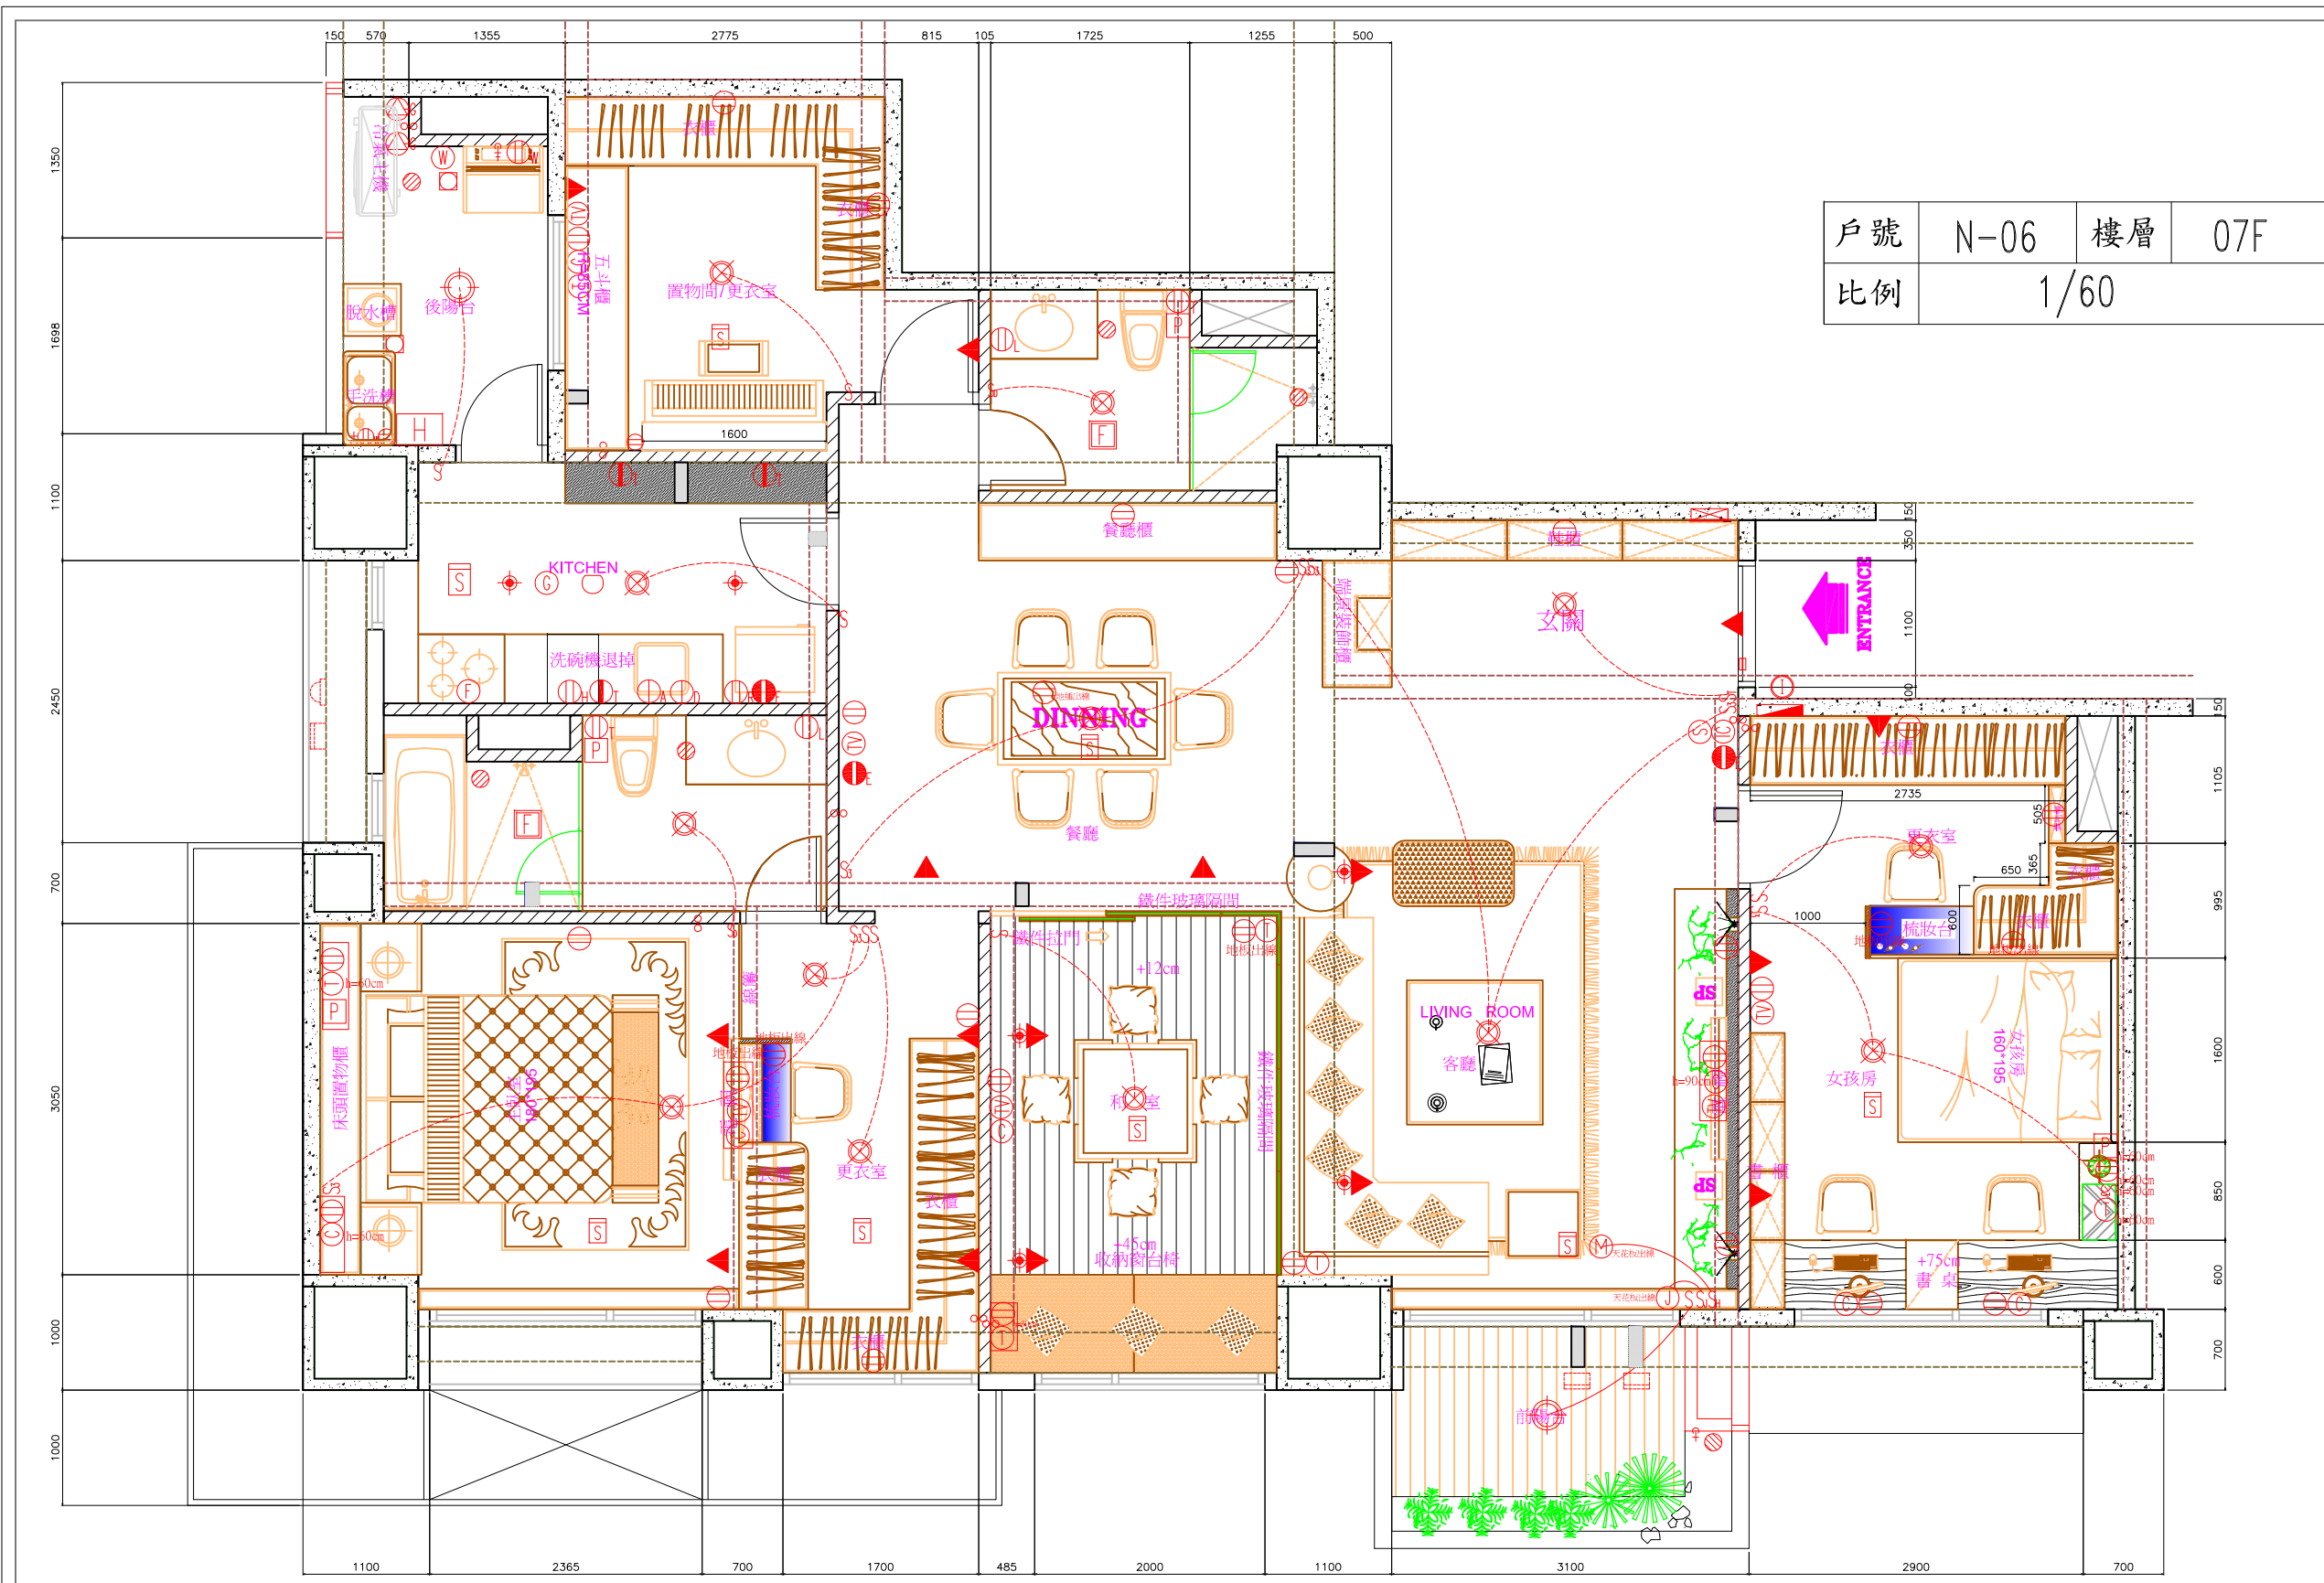

戶號	N-06	樓層	07F
比例	1/60		

▲ 美河市 平面配置方案 SCALE:1/60

Yu-Photon design
御風堂國際創意空間設計公司
TEL:02-29905468 FAX:02-22768424

工程名稱 PROJECT	美河市蔡公館 平面配置方案	比例尺 SCALE	SCALE:1/60	設計 DESIGNED BY	JOHNSON	核准 APPROVED BY	業務號碼 JOB NO.	說明	圖號
圖面名稱 DRAWING TITLE		日期 DATE	20100225	繪圖 DRAWN BY		核對 CHECKED BY	圖號 DRAWN NO.		

戶號	N-06	樓層	07F
比例	1/60		

符號	設備名稱
▲	電燈配(分)電箱
F	浴廁排風(客廳廁所用)
F	多功能浴廁排風(主臥房用)
⓪	電動窗簾出線口(配合窗6)
Ⓜ	全熱交換器出線口(頂板)
☉	陽台燈
⊗	室Q燈
P	緊急押扣
⓪	一般插座
Ⓜ	洗衣機, 衣機
Ⓜ	碗機單連插座
Ⓜ	馬桶單連插座
Ⓜ	洗碗機單連插座
Ⓜ	抽油煙機單連插座
Ⓜ	冰箱單連插座
Ⓜ	廚房單連專插
Ⓜ	洗手台雙連插座
Ⓜ	緊急電源插座
Ⓜ	鹵素爐專用插座
Ⓜ	空調電源出線口
Ⓜ	瓦斯遮斷機電源出線口
Ⓜ	對講子機
Ⓜ	保全/對講主機
Ⓜ	瓦斯偵測器
S	單切螢光開關
S	三路螢光開關
S	開關(主浴廁用)
S	全熱交換器開關
■	磁簧開關(配合門窗)
S	延遲開關
Ⓜ	各6智能箱
Ⓜ	資訊插座
Ⓜ	電視插座
Ⓜ	電話插座
+	洗衣機長頸龍頭
+	長頸龍頭
∞	空調排水孔
⊗	浴室, 陽台(防臭型附存水彎)
⊗	洗衣機排水口
H	熱水器(預留冷熱水出口)
E	緊急照明壁掛式
▲	自動撒水頭(側噴式)
S	偵煙型感知器(附確認燈)
○	定型感知器(附確認燈)
+	自動撒水頭
■	預留穿?孔
Ⓜ	緊急廣播(?頂或吸頂)
⊗	排氣孔

美河市 水電配置圖 SCALE:1/60

Yu-Photon design 御風堂國際創意空間設計公司 TEL:02-29905468 FAX:02-22768424	工程名稱	美河市蔡公館 水電配置圖	比例尺	SCALE:1/60	設計	JOHNSON	核准	業務號碼	說明	圖號
	圖面名稱		日期	20100225	繪圖		核對	圖號		

戶號	N-06	樓層	07F
比例	1/60		

符號	設備名稱
⏏	電燈配(分)電箱
F	浴廁排風(客廳廁所用)
F	多功能浴廁排風(主臥房用)
Ⓛ	電動窗簾出線口(配合窗)
Ⓜ	全熱交換器出線口(頂板)
☉	陽台燈
⊗	室Ⓛ燈
P	緊急押扣
Ⓛ	一般插座
Ⓜ	洗衣機, 衣機
Ⓛ	碗機單連插座
Ⓜ	馬桶單連插座
Ⓛ	洗碗機單連插座
Ⓛ	抽油煙機單連插座
Ⓛ	冰箱單連插座
Ⓛ	廚房單連專插
Ⓛ	洗手台雙連插座
Ⓛ	緊急電源插座
Ⓛ	鹵素爐專用插座
Ⓛ	空調電源出線口
Ⓜ	瓦斯遮斷閥電源出線口
Ⓛ	對講子機
Ⓛ	保全/對講主機
Ⓛ	瓦斯偵測器
S	單切螢光開關
S	三路螢光開關
S	開關(主浴廁用)
S	全熱交換器開關
Ⓜ	磁簧開關(配合門窗)
S	延遲開關
Ⓛ	各Ⓛ智能箱
Ⓛ	資訊插座
Ⓛ	電視插座
Ⓛ	電話插座
Ⓜ	洗衣機長頸龍頭
Ⓜ	長頸龍頭
∞	空調排水孔
Ⓜ	浴室, 陽台(防臭型附存水彎)
Ⓜ	洗衣機排水口
H	熱水器(預留冷熱水出口)
E	緊急照明壁掛式
▲	自動撒水頭(側噴式)
S	偵煙型感知器(附確認燈)
○	定型感知器(附確認燈)
◆	自動撒水頭
■	預留穿?孔
Ⓛ	緊急廣播(?頂或吸頂)