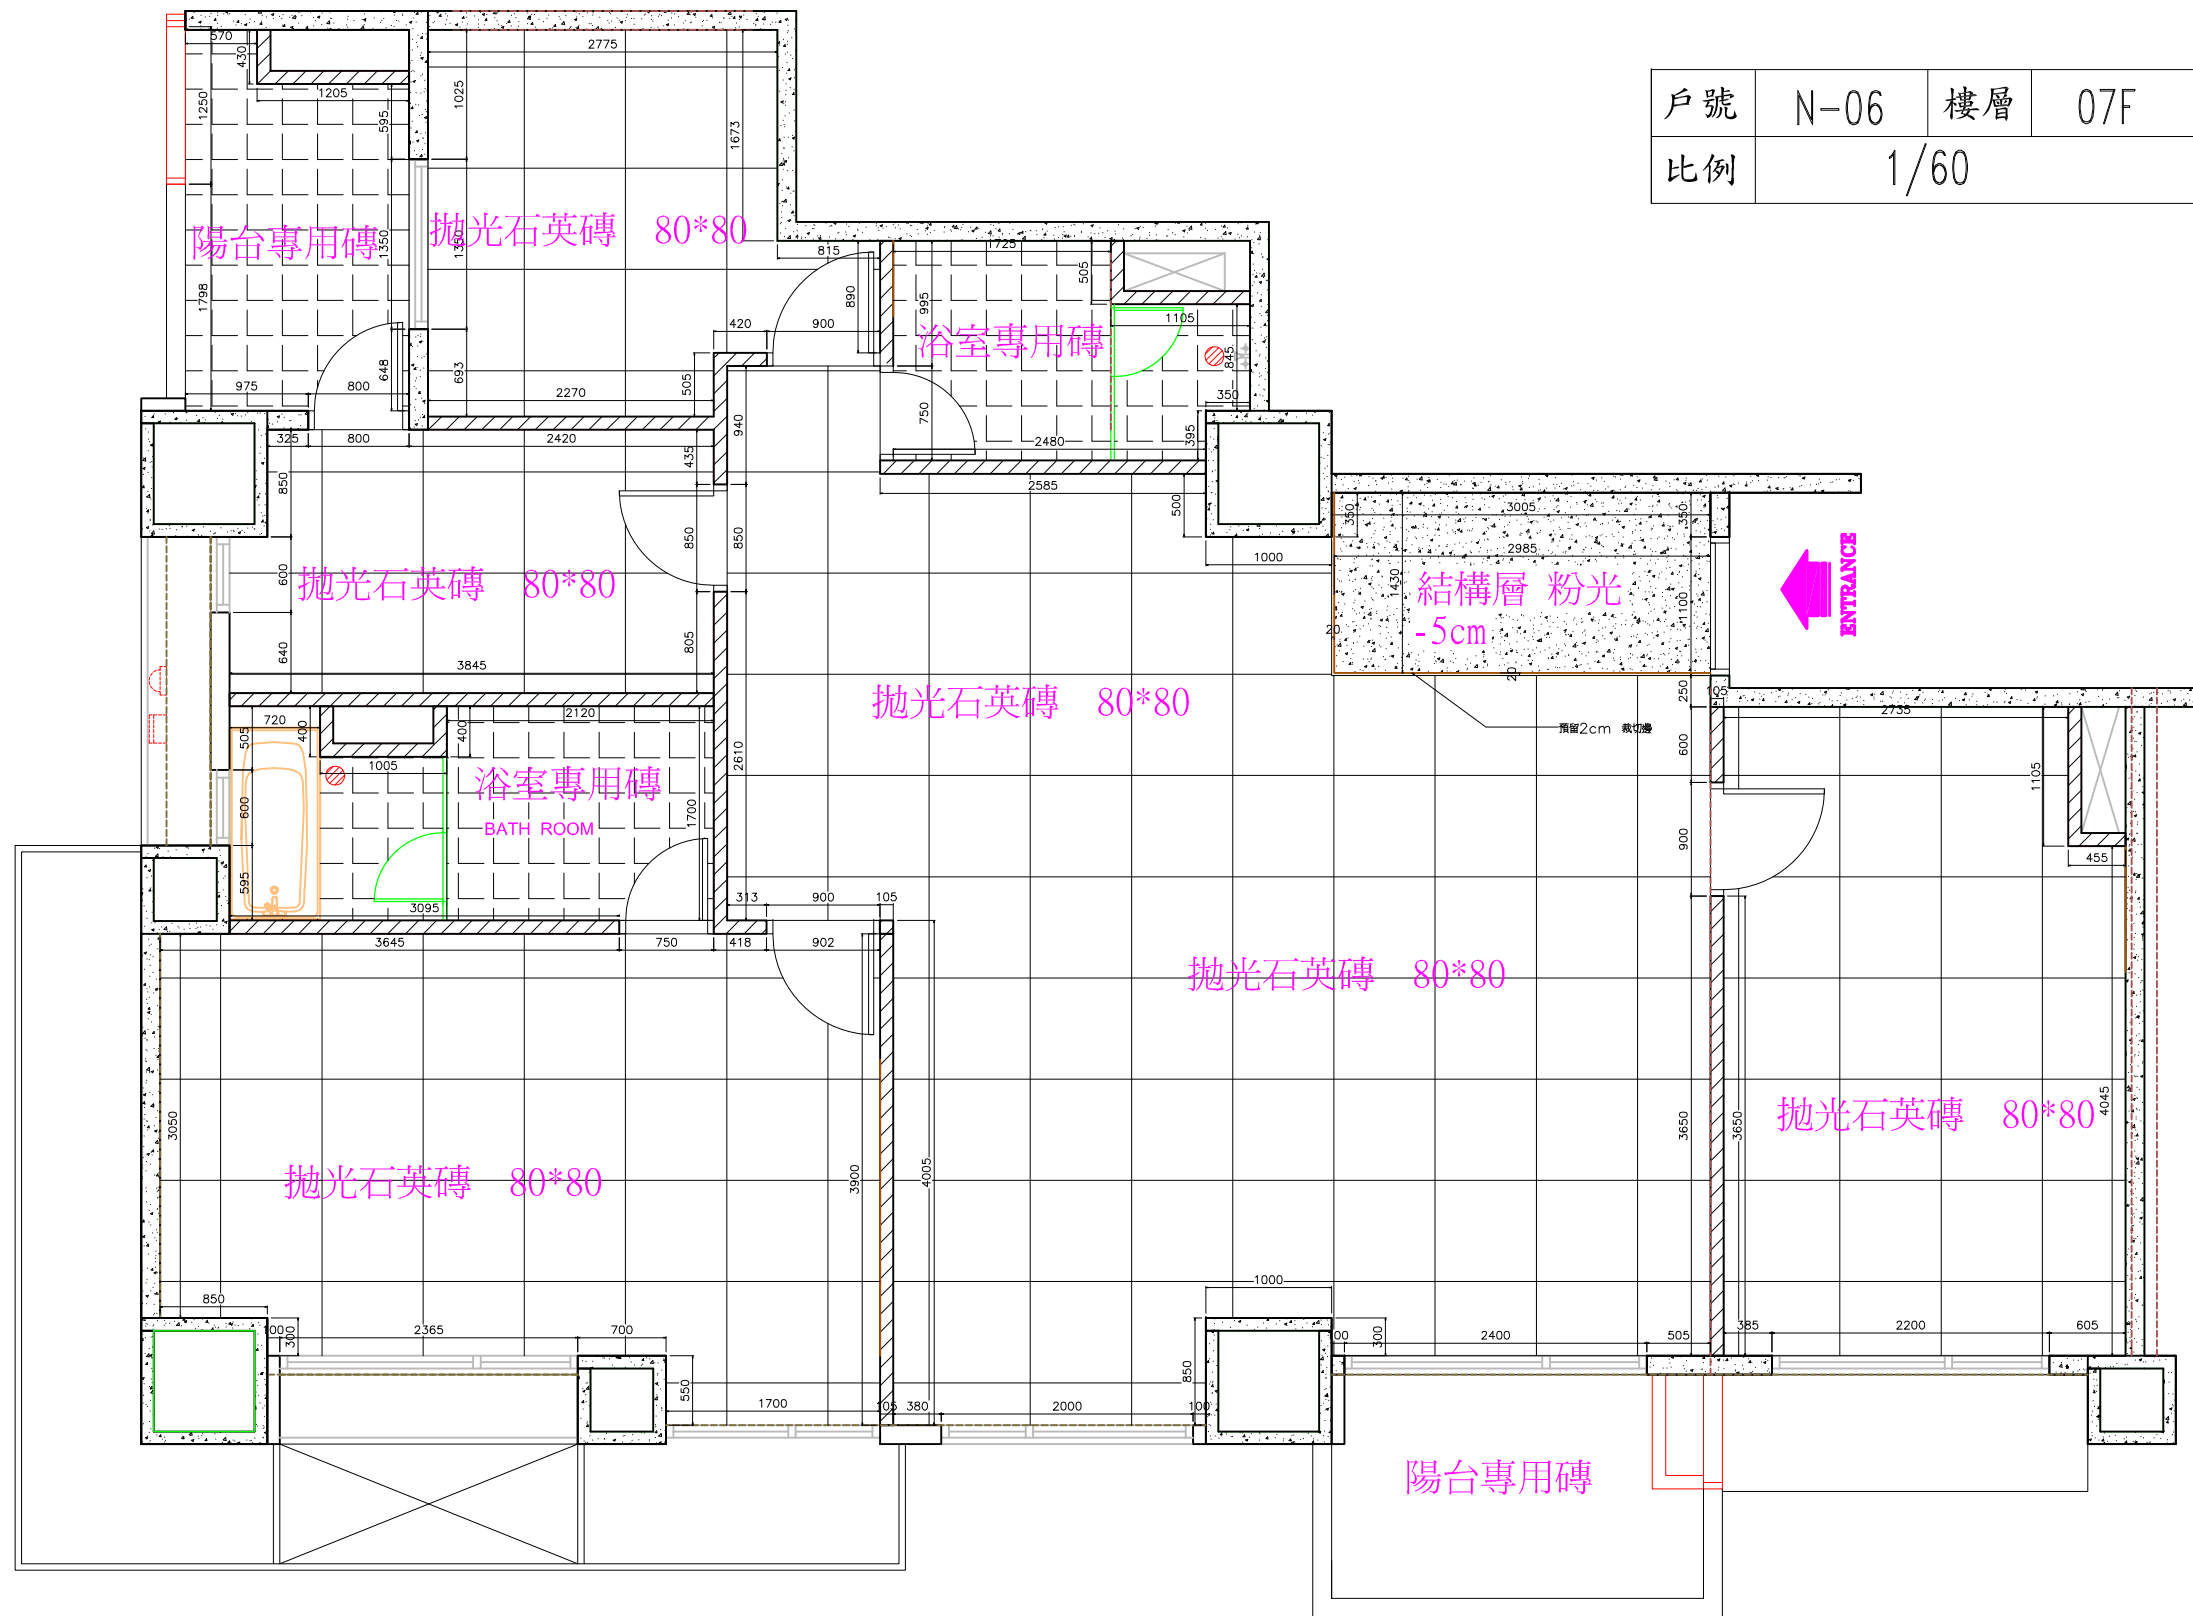

戶號	N-06	樓層	07F
比例	1/60		

符號	設備名稱
⏏	電燈配(分)電箱
F	浴廁排風(客廳廁所用)
F	多功能浴廁排風(主臥房用)
⓪	電動窗簾出線口(配合窗)
Ⓜ	全熱交換器出線口(頂板)
☀	陽台燈
⊗	室Q燈
Ⓟ	緊急押扣
Ⓜ	一般插座
Ⓜ	洗衣機,衣機
Ⓜ	碗機單連插座
Ⓜ	馬桶單連插座
Ⓜ	洗碗機單連插座
Ⓜ	抽油煙機單連插座
Ⓜ	冰箱單連插座
Ⓜ	廚房單連插座
Ⓜ	洗手台雙連插座
Ⓜ	緊急電源插座
Ⓜ	鹵素爐專用插座
Ⓜ	空調電源出線口
Ⓜ	瓦斯遮斷閥電源出線口
Ⓜ	對講子機
Ⓜ	保全/對講主機
Ⓜ	瓦斯偵測器
S	單切螢光開關
S	三路螢光開關
S	開關(主浴廁用)
S	全熱交換器開關
Ⓜ	磁簧開關(配合門窗)
S	延遲開關
Ⓜ	各G智能箱
Ⓜ	資訊插座
Ⓜ	電視插座
Ⓜ	電話插座
Ⓜ	洗衣機長頸龍頭
Ⓜ	長頸龍頭
Ⓜ	空調排水孔
Ⓜ	浴室,陽台(防臭型附存水彎)
Ⓜ	洗衣機排水口
H	熱水器(預留冷熱水出口)
E	緊急照明壁掛式
▲	自動撒水頭(側噴式)
S	偵煙型感知器(附確認燈)
○	定型感知器(附確認燈)
Ⓜ	自動撒水頭
Ⓜ	預留穿?孔
S	緊急廣播(?頂或吸頂)

美河市 隔間 地鋪圖 SCALE:1/60

Yu-Photon design 御風堂國際創意空間設計公司 TEL:02-29905468 FAX:02-22768424	工程名稱	美河市蔡公館 隔間 地鋪圖	比例尺	SCALE:1/60	設計	JOHNSON	核准	業務號碼	說明	圖號
	圖面名稱		日期	20100225	繪圖		核對	圖號