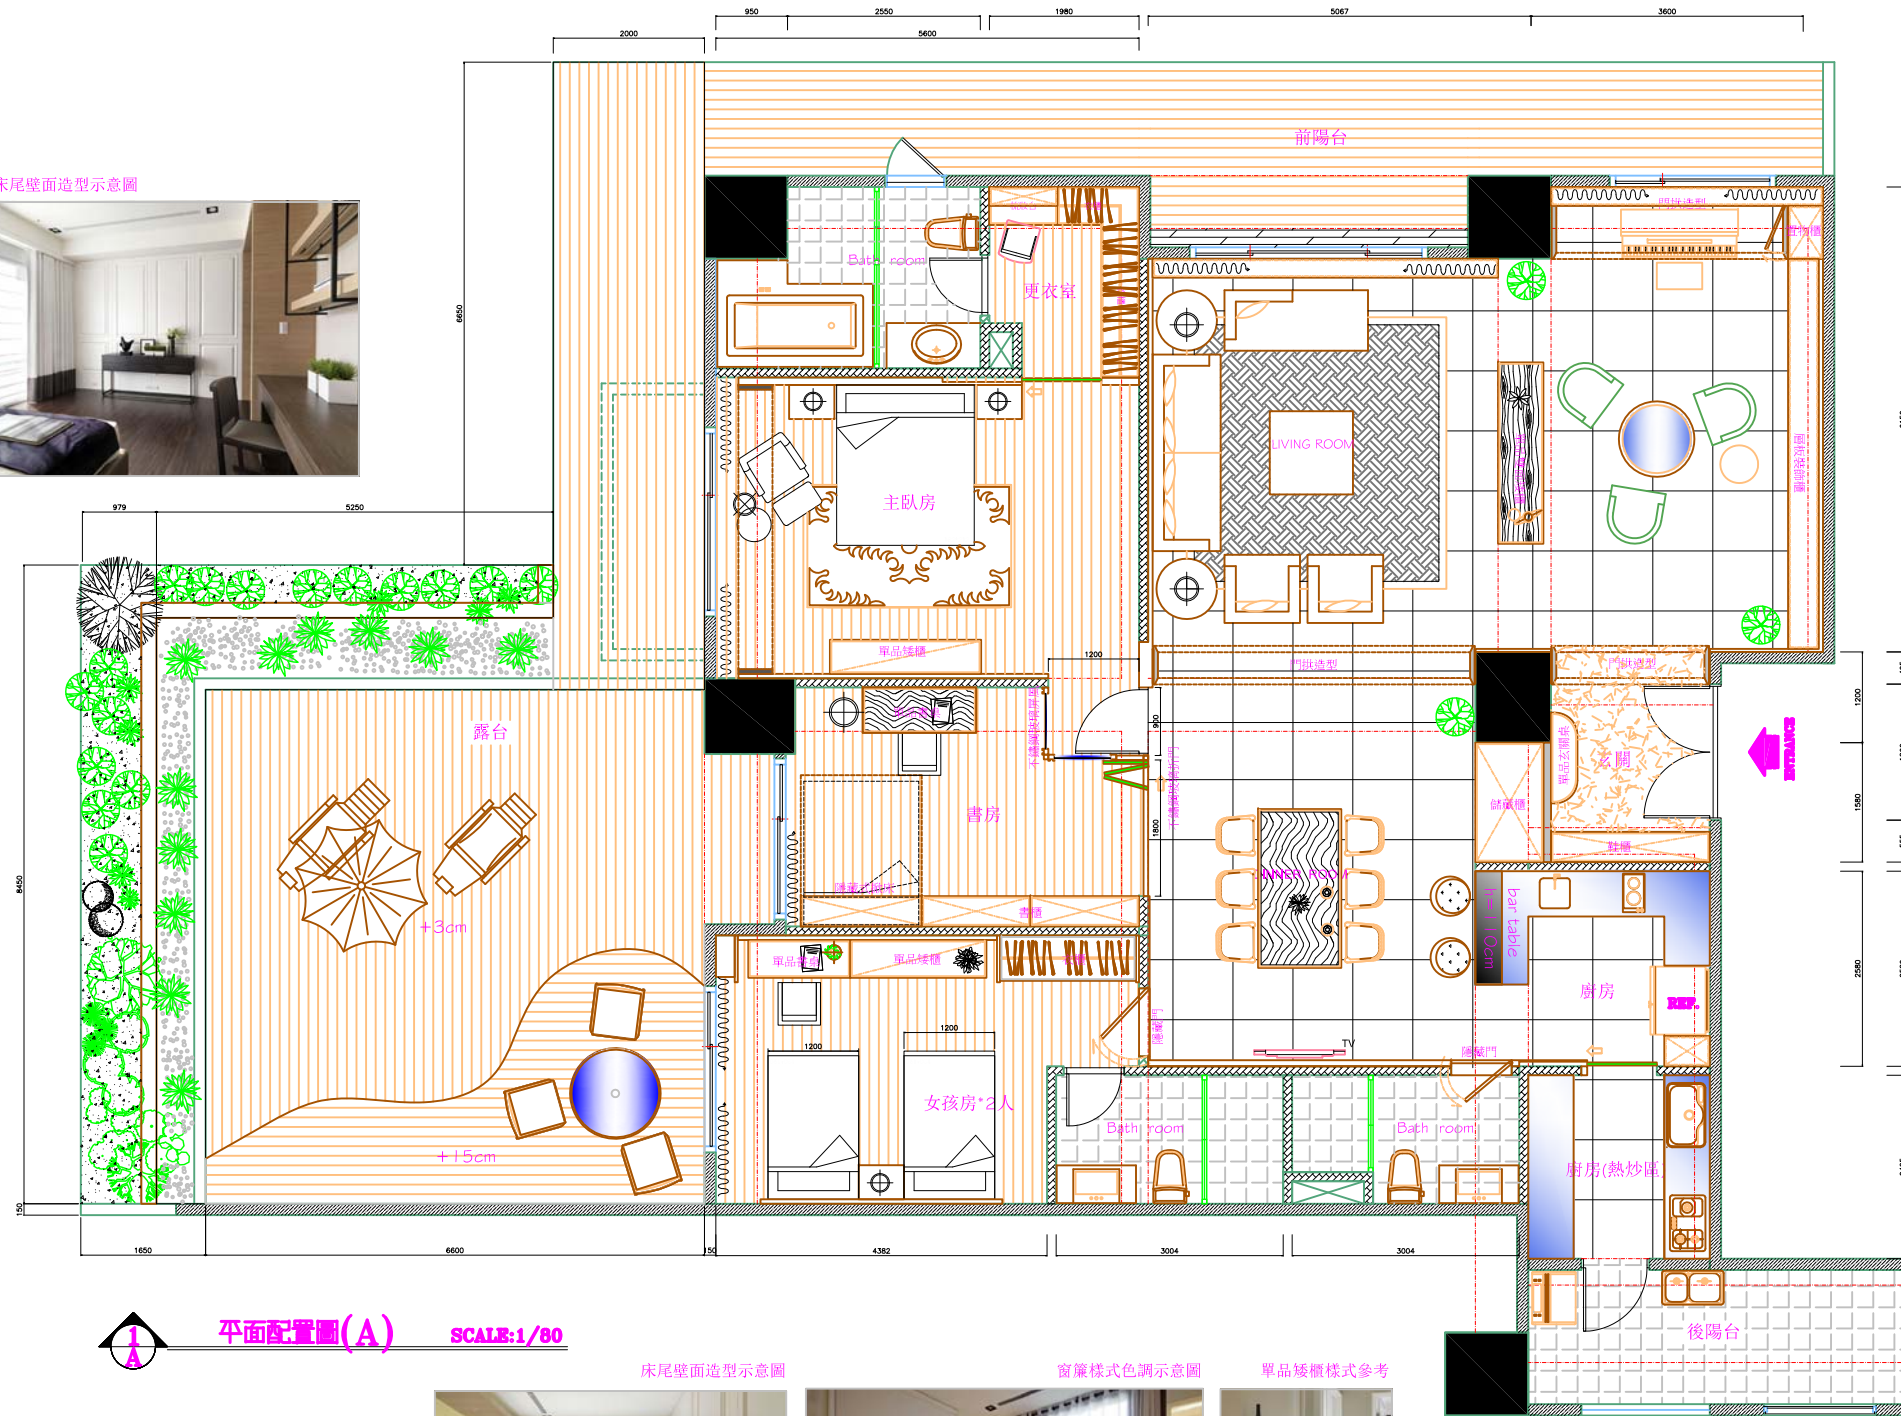

主臥房氛圍色調示意圖

床尾壁面造型示意圖

書房書桌造型示意圖

小客廳座椅示意圖

單品玄關桌樣式參考

餐廳電視牆面造型示意圖

平面配置圖(A) SCALE:1/80

床尾壁面造型示意圖

繪圖
DRAWN BY

HEATER

核對
CHECKED BY

圖號
DRAWING NO.

明

號

更衣室拉門造型示意圖

主臥房氛圍色調示意圖

床尾壁面造型示意圖

書房書櫃造型示意圖

客廳氛圍色調示意圖

單品玄關桌樣式參考

餐廳電視牆面造型示意圖

平面配置圖(A) SCALE:1/80

床尾壁面造型示意圖

窗簾樣式色調示意圖

核准

業務號碼

說

圖

圖面名稱

平面配置圖

日期

2010/12/28