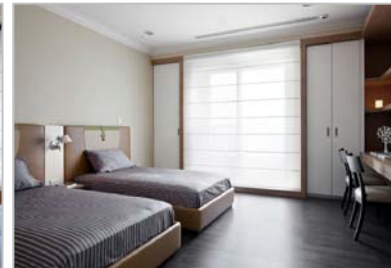

客房氛圍色調示意圖

Yu-Photon design
御風堂室內設計公司
TEL:02-29905468 FAX:02-22768424

工程名稱
PROJECT

竹北 新世紀D1-4F沈公館

比例尺
SCALE

1:100

設計
DESIGNED BY

JOHNSON

核准
APPROVED BY

業務號碼
JOB NO.

說

圖

圖面名稱
DRAWING TITLE

平面配置圖

日期
DATE

2010/12/28

繪圖
DRAWN BY

HEATER

核對
CHECKED BY

圖號
DRAWING NO.

明

號