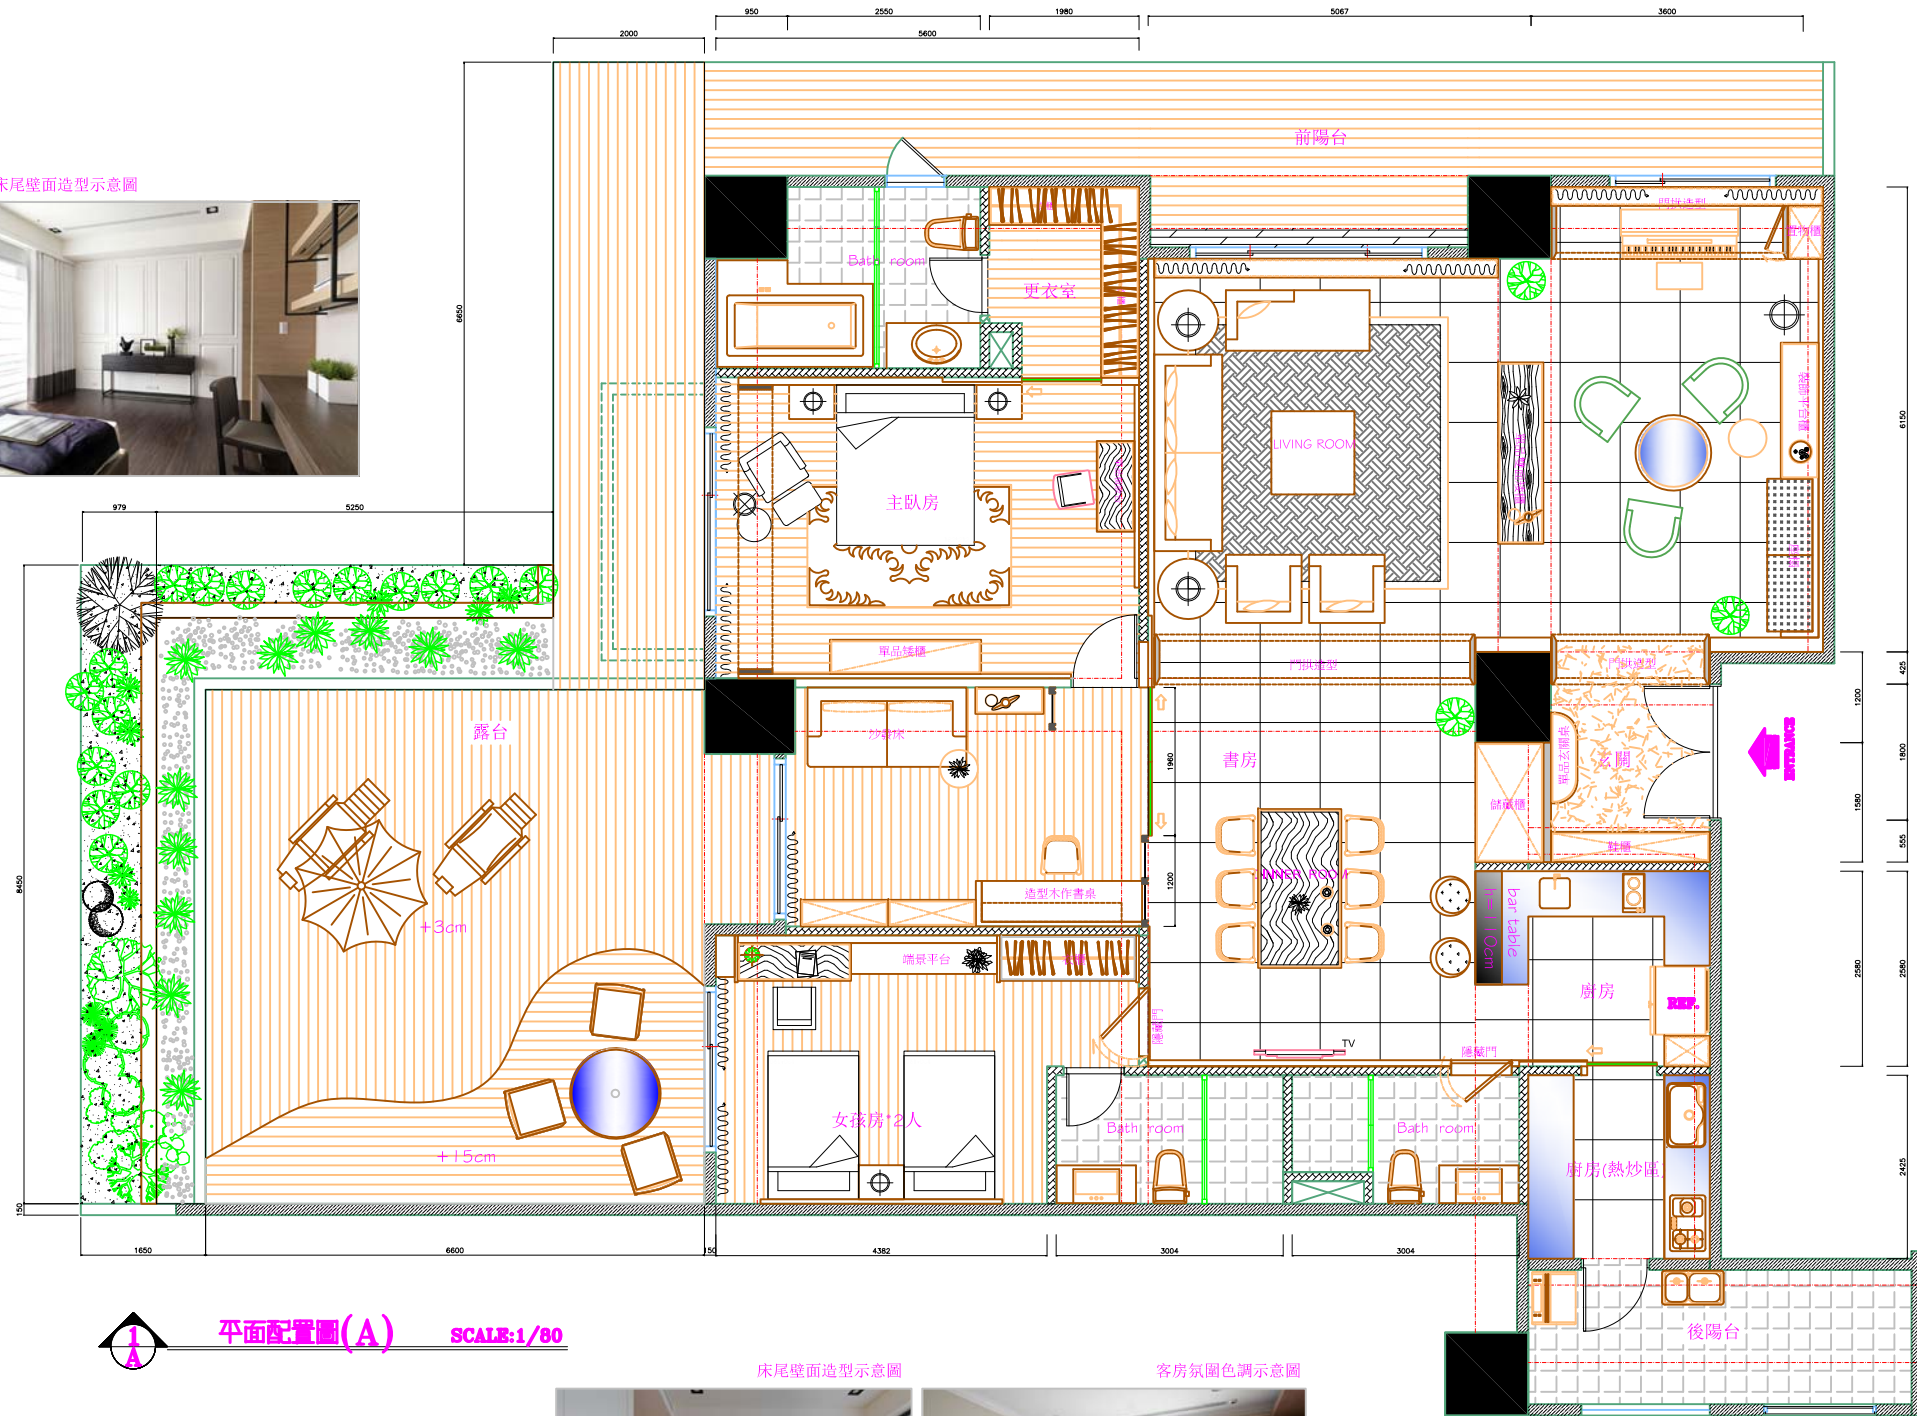

2011/01/09

繪圖
DRAWN BY

HEATER

核對
CHECKED BY

圖號
DRAWING NO.

明

號

更衣室拉門造型示意圖

主臥房氛圍色調示意圖

床尾壁面造型示意圖

書房書桌造型示意圖

小客廳座椅示意圖

單品玄關桌樣式參考

餐廳電視牆面造型示意圖

平面配置圖(A) SCALE:1/80

床尾壁面造型示意圖

床尾壁面造型示意圖

書房書櫃造型示意圖

客廳氛圍色調示意圖

單品玄關桌樣式參考

餐廳電視牆面造型示意圖

平面配置圖(A) SCALE:1/80

床尾壁面造型示意圖

窗簾樣式色調示意圖